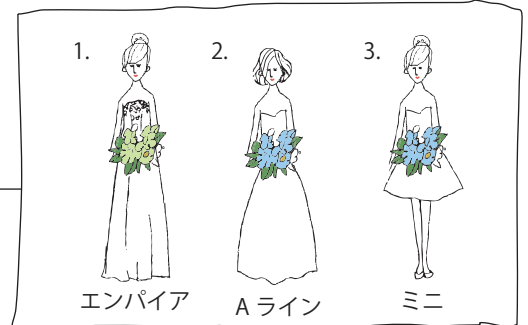

プリーズチューズ
- ウェルカムボードシート -

ナチュラルな雰囲気心が温まるウェルカムボード用のシート。
お好きなカラーやパーツを組み合わせて、お二人だけの特別なイラストを作成します♪

内容 1枚 A4サイズ

※ A4シート1枚をお届けいたします

新郎様の髪型に近いイラストをおえらびください

新郎様の服装をお選びください

新婦様の髪型に近いイラストをおえらびください

新婦様の服装をお選びください

イラスト
カスタム一覧
(Groom)

ヘッドアクセサリー
お好きなものをお選びください

蝶ネクタイのカラー
お好きな色をお選びください

ベストのカラー
お好きな色をお選びください

イラスト
カスタム一覧
(Bride)

ヘッドアクセサリー
お好きなものをお選びください

ブーケカラー お好きな色をお選びください

ドレスカラー お好きな色をお選びください